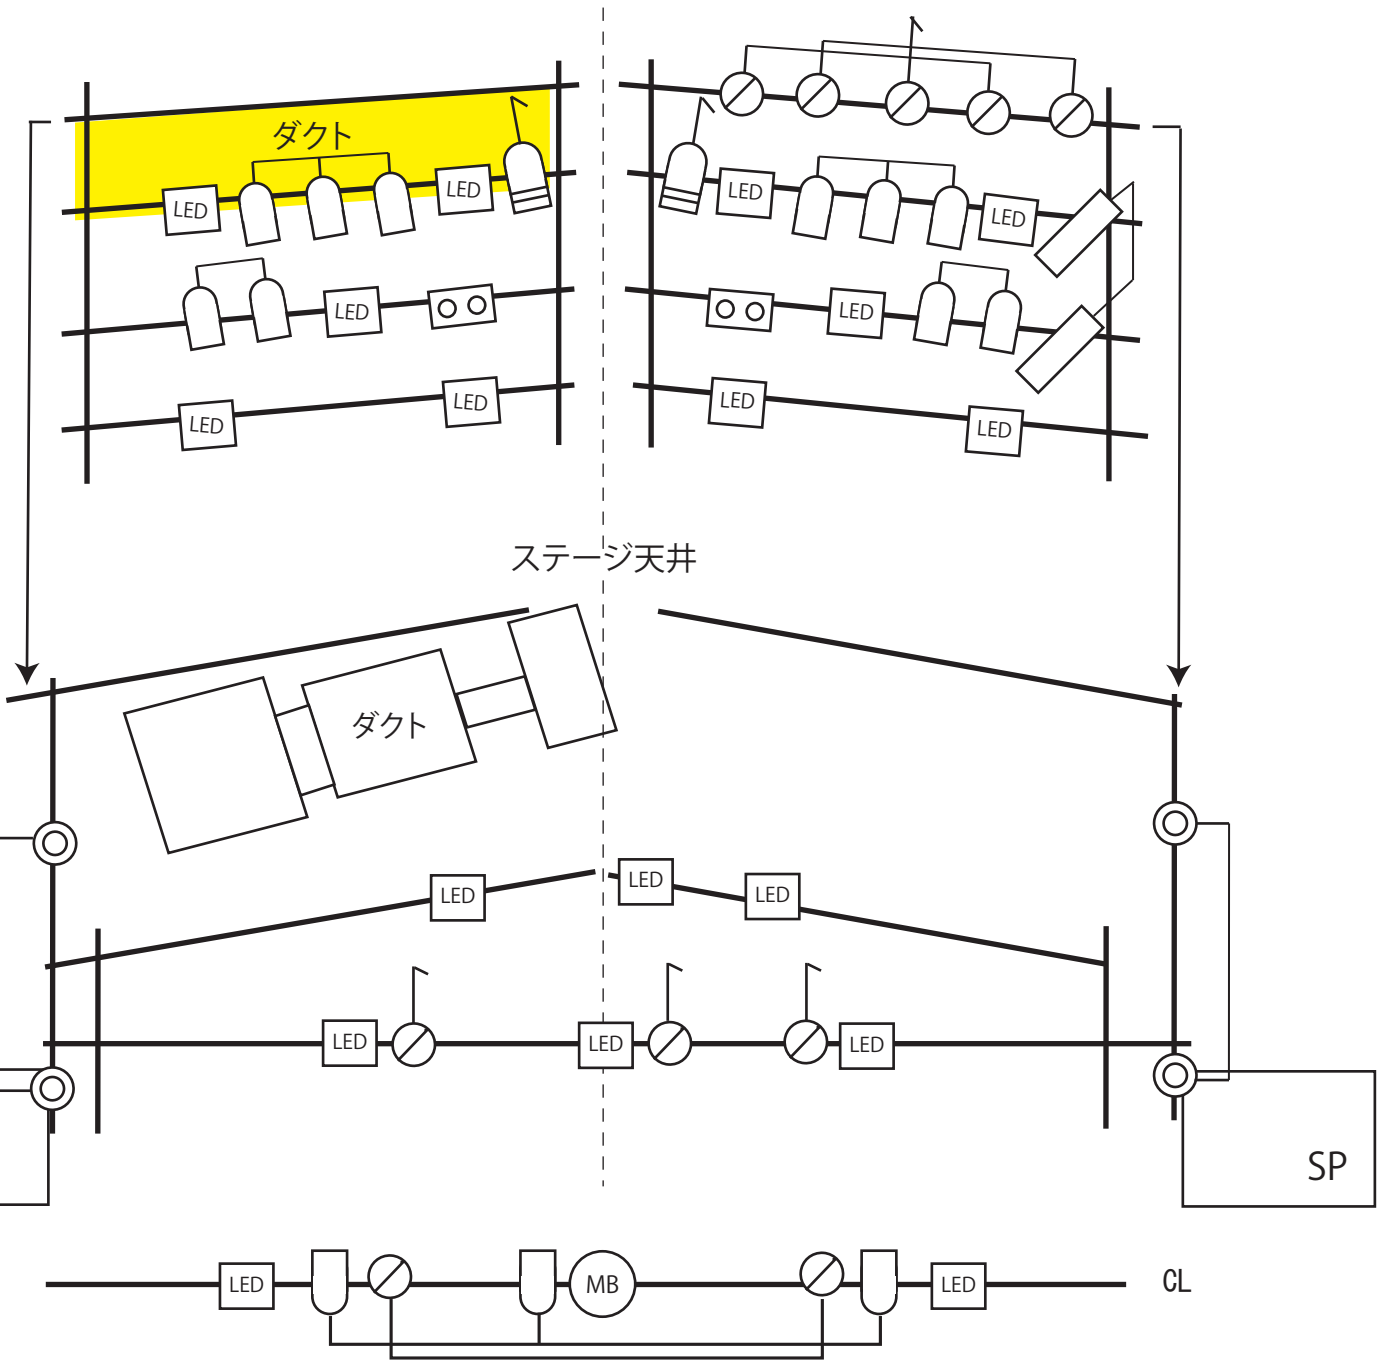

ステージ正面

	= 64°-ライト 500w (N)		= ミニハ°-(N)		= FQ 500w		= DF/フレネルライト 500w
	= ミニハ°		= S-4	LED =Quad Par 4in1 (RBGW) 6Φ			

調光卓  
 Pearl Expert Version.7.0  
 タッチウイング  
 スモーク                      ファン  
 ANTARI Z350                  AF-3  
 平置きベース × 4